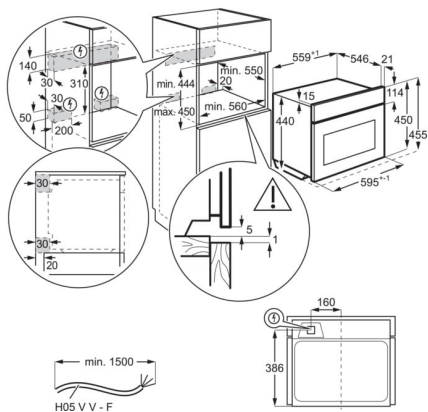

Technická špecifikácia

Typ výrobku	Zabudovateľná elektrická rúra
Systém tepelnej úpravy	Ventilátor + kruhové ohrevné teleso + para
Čistenie rúry	Parné
Rozmery pre zabudovanie VxŠxH (mm)	450x560x550
Vnútorňý objem (l)	43
Celkový elektrický príkon (W)	3000
Požadované istenie (A)	16
Napätie (V)	220-240
Facet_CZ_Cord	1.5 m se zakončením
Farba	Nerezová oceľ s úpravou proti odtlačkom
Energetická trieda	A++
Funkcie rúry	Gratinované jedlá, Dolný ohrev, Pečenie chleba, Tradičné pečenie, Rozmrazovanie, Kysnutie cesta, Sušenie, Mrazené pokrmy, Parné pečenie, Gril, Vysoká vlhkosť, Nízka vlhkosť, Udržiavanie teploty, Vlhký horúci vzduch, Pečenie pizze, Ohrev tanierov, Zaváranie, Pomalé pečenie, Parná regenerácia, Steamify, Teplovzdušné pečenie, Turbo gril

PSGBOV180DE0000H