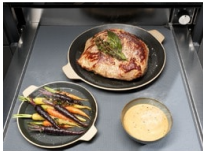

**Zásuvka, ktorá ohrieva pokrmy a taniere**

Zachovajte pokrmy teplé, opätovne ohrejte pokrmy a ohrejte taniere s ohrievacou zásuvkou série 900. To znamená, že sa môžete koncentrovať na hostí, s vedomím, že je postarané o ďalšiu chutnú večeru.

Špecifikácie a benefity**Rozmrazujte jemne v ohrievacej zásuvke**

Opatrne rozmrazte jedlo pomocou našej ohrievacej zásuvky, pre dokonalé výsledky. Na rozdiel od použitia mikrovlnnej rúry jemné teplo zachováva chuť a textúru. Pre jedlo tak chutné, ako keď ste ho zmrazili.

- Povrchová úprava proti otláčkom prstov
- Kapacita pre maximálne 6 osôb, v závislosti na veľkosti riadu
- Funkcie: ohrev krekrov, rozmrazovanie, ohrev pokrmu, skúška cesta
- Nastaviteľné teploty: 30-80°C

**Rovnomerný ohrev s našou ohrievacou zásuvkou**

Naša ohrievacia zásuvka zabezpečí, že každý pokrm si zachová rovnomernú teplotu. Vďaka funkcii prúdenia vzduchu si môžete byť istí, že každé sústo bude teplé a chutné. Dokonalé na servírovanie rôznych pokrmov v rôzne časy.