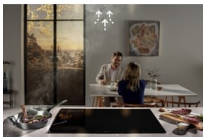

Tiché osviežovanie vzduchu s funkciou Breeze

Ihneď po dovarení sa dotknite tlačidla Breeze a úroveň odsávania sa zníži na tiché minimum na ďalších 60 minút. To znamená, že si pokojne môžete vychutnávať jedlo, zatiaľ čo je vzduch vo vašej kuchyni ticho osviežovaný.