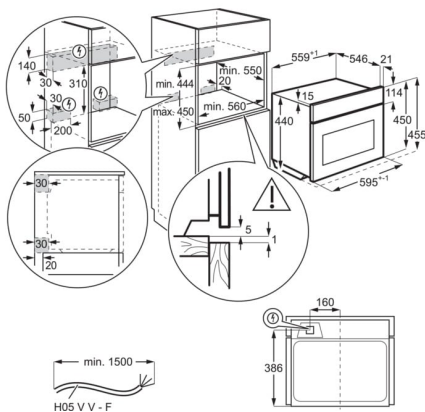

Technická špecifikácia

Typ výrobku	Zabudovateľná elektrická rúra
Systém tepelnej úpravy	Mikrovlny/multifunkčné
Čistenie rúry	Smaltový
Rozmery pre zabudovanie VxŠxH (mm)	450x560x550
Vnútorňý objem (l)	43
Celkový elektrický príkon (W)	3000
Požadované istenie (A)	16
Napätie (V)	220-240
Facet_CZ_Cord	1.5 m se zakončením
Farba	Nerezová oceľ
Energetická trieda	Nie
Funkcie rúry	Gratinované jedlá, Dolný ohrev, Pečenie chleba, Tradičné a mikrovlnné pečenie, Tradičné pečenie, Rozmrazovanie a mikrovlnné pečenie, Kysnutie cesta, Sušenie, Mrazené pokrmy, Gril a mikrovlnné pečenie, Gril, Udržiavanie teploty, Liquids + Microwave, Mikrovlnné pečenie, Pečenie pizze, Ohrev tanierov, Zaváranie, Ohrev a mikrovlnné pečenie, Pomalé pečenie, Teplovzdušné pečenie, Teplovzdušné pečenie a mikrovlnné pečenie, Turbo gril, Turbo gril + mikrovlnné pečenie

PSGBOV180DE0000H