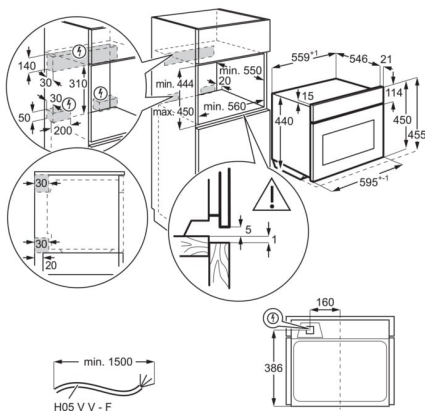

Technická špecifikácia

Typ výrobku	Zabudovateľná elektrická rúra
Systém tepelnej úpravy	Mikrovlny/multifunkčné
Čistenie rúry	Smaltový
Rozmery pre zabudovanie VxŠxH (mm)	450x560x550
Vnútorňý objem (l)	43
Celkový elektrický príkon (W)	3000
Požadované istenie (A)	16
Napätie (V)	220-240
Facet_CZ_Cord	1.5 m se zakončením
Farba	Pure Black
Energetická trieda	Nie
Funkcie rúry	Gratinované jedlá, Dolný ohrev, Pečenie chleba, Tradičné a mikrovlnné pečenie, Tradičné pečenie, Rozmrazovanie a mikrovlnné pečenie, Kysnutie cesta, Sušenie, Mrazené pokrmy, Gril a mikrovlnné pečenie, Gril, Udržiavanie teploty, Liquids + Microwave, Mikrovlnné pečenie, Pečenie pizze, Ohrev tanierov, Zaváranie, Ohrev a mikrovlnné pečenie, Pomalé pečenie, Teplovzdušné pečenie, Teplovzdušné pečenie a mikrovlnné pečenie, Turbo gril, Turbo gril + mikrovlnné pečenie

PSGBOV180DE0000H