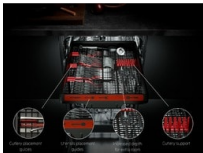

Prispôsobiteľný priestor a pohodlné čistenie so zásuvkou MaxiFlex

Zásuvka MaxiFlex je navrhnutá tak, aby sa do nej zmestili príbory a pomôcky mnohých veľkostí, či sú veľké alebo majú nezvyčajný tvar. Flexibilné oddeľovače a maximalizovaná hĺbka umožňujú prispôsobiť každú dávku. Takmer každá položka sa plnulo naloží a umyje naraz.

Dvojité sprchovacie rameno je účinné v každom kúte

Dve otočné sprchovacie ramená dôkladne osprchujú vodou každé zákutie vo vnútri umývačky. Riad bude perfektne čistý. V hornom i dolnom koši.

- Inštalácia: Zabudovateľná - plne integrovateľná umývačka
- Kapacita umývania: 10
- 7 programy/-ov, 3 teploty/teplôt
- Umývacie programy: 160 minútový, 60 minútový, 90 minútový, AUTO Sense, Eko, Machine Care, rýchly 30 minútový
- Systém sušenia: AirDry
- Možnosť odloženia štartu o 1 až 24 hodín
- Vodný senzor zisťuje úroveň znečistenia vody a upravuje spotrebu vody
- Indikátor soli a leštidla
- Ukazovatele funkcií: leštidlo, soľ, budík, fáza sušenia, vybraný program, posunutý štart 1-24 hodín, extra tichý, XtraPower, GlassCare, Time beam White, Machine Care
- Interné osvetlenie pre optimálny prehľad v umývačke
- Výškovo nastaviteľný horný košík, dokonca i plne naložený
- Horný košík s: 6 úchytoch na poháre na víno, 2 mäkké gumové špičky, sklopné držiaky na poháre, plastová rukoväť
- Dolný košík s: 4 foldable tines, Plastic handle
- Rozmery spotrebiča VxŠxH (mm): 818 x 446 x 550