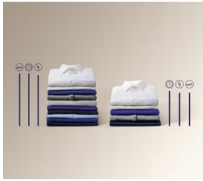

Špecifikácie a benefity

Individuálna starostlivosť a kratšie cykly

Technológia SensiCare prispôsobuje program aktuálnej náplni, aby zabránila zbytočne dlhému praniu. Odevy si tak dlhšie zachovávajú svoj vzhľad a hebkosť.

- Náplň bielizne: 9 kg
- Maximálna rýchlosť odstreďovania: 1200 ot./min
- Jemný program Hodváb navrhnutý špeciálne pre hodváb
- Pracie programy: Eco 40-60, bavlna, syntetika, jemná bielizeň, Rapid 14min, plákanie, odstredenie/vypustenie, Anti Allergy Vapour, Duvet, hodváb, vlna, šport, športová bielizeň, džínsovina
- Protipenový systém
- Invertný motor pre zvýšený výkon a extrémne tichý chod
- Detský bezpečnostný zámok
- Nožičky: 4 nastaviteľné nožičky
- Ochrana proti vytopeniu