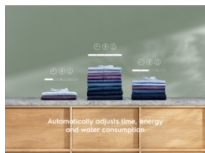

- Práčka určená na integrovanú inštaláciu v kuchyni
- Náplň bielizne: 7 kg
- Maximálna rýchlosť odstreďovania: 1400 ot./min
- Jemný program Hodváb navrhnutý špeciálne pre hodváb
- Pracie programy: Eco 40-60, bavlna, syntetika, jemná bielizeň, Hygiene, Steam FreshScent, odstredenie/vypustenie, plákanie, Duvet, Rapid 14min, šport, športová bielizeň, džínsovina, WoolSilk
- Protipenový systém
- Detský bezpečnostný zámok
- Nožičky: 4 nastaviteľné nožičky
- Riešenie proti vytopeniu s Aqua Control senzorom

S našou tichou práčkou vás doma nebude nič rušiť.

Naša vstavaná práčka s nízkou hlučnosťou je navrhnutá tak, aby pracovala potichu za dverami skrinky. Znamená to, že môžete spustiť ľubovoľný cyklus a užívať si tiché a pokojné prostredie pri všetkých ostatných činnostiach.

Technická špecifikácia

Energetická trieda	B	Dĺžka napúšťacej hadice (cm)	150
Dĺžka cyklu, program Eco 40-60	3:15	Dĺžka vypúšťacej hadice (cm)	145
Trieda účinnosti odstreďovania	B	Príkonnosť (W)	2100
Max. rýchlosť odstreďovania (ot./min.)	1351	Napätie (V)	230
Trieda emisií hluku šíreného vzduchom	A	Požadované istenie (A)	10 A
Úroveň emisií hluku šíreného vzduchom (dB (A) re 1pW)	69	Woolmark	Modrý
Rozmery (mm)	819x596x540	Farba ovládacieho panela	biela
Farba	Bielá	Predné dverka	BI White
Inštalácia	Zabudovateľná - plne integrovateľná umývačka	Čiarový kód EAN	7333394008967
Zoznam programov	Eco 40-60, bavlna, syntetika, jemná bielizeň, Hygiene, Steam FreshScent, odstredenie/vypustenie, plákanie, Duvet, Rapid 14min, šport, športová bielizeň, džínsovina, WoolSilk	Jazyk panelu	angličtina, symboly
Objem bubna (l)	52		
Funkcie	zap./vyp., Temp Selection, nastavenie rýchlostí odstreďovania, predpranie, Soft Plus, Plus Steam, posunutý štart, Time Manager, štart/pauza		
Kolieska a nožičky	4 nastaviteľné nožičky		
Dĺžka prírodného kábla (m)	1.62		