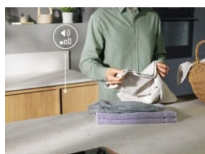

- Práčka určená na integrovanú inštaláciu v kuchyni
- Náplň bielizne: 7 kg
- Maximálna rýchlosť odstreďovania: 1400 ot./min
- Jemný program Hodváb navrhnutý špeciálne pre hodváb
- Pracie programy: Eco 40-60, bavlna, syntetika, jemná bielizeň, Hygiene, Steam FreshScent, odstredenie/vypustenie, plákanie, Duvet, Rapid 14min, šport, športová bielizeň, džínsovina, WoolSilk
- Protipenový systém
- Detský bezpečnostný zámok
- Nožičky: 4 nastaviteľné nožičky
- Riešenie proti vytopeniu s Aqua Control senzorom

S našou tichou práčkou vás doma nebude nič rušiť.

Naša vstavaná práčka s nízkou hlučnosťou je navrhnutá tak, aby pracovala potichu za dverami skrinky. Znamená to, že môžete spustiť ľubovoľný cyklus a užívať si tiché a pokojné prostredie pri všetkých ostatných činnostiach.