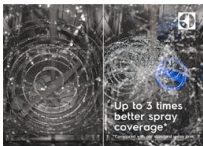

Špecifikácie a benefity

Maximálne pokrytie so systémom SatelliteClean®

Sprchovacie rameno SatelliteClean® dosahuje až trikrát lepšie výsledky umývania než bežné rameno. Dvojitá rotácia a neustále meniaci sa uhol sprchovania zabezpečujú perfektne umytý a žiarivo čistý riad.

- 8 programy/-ov, 3 teploty/teplôt
- Umývacie programy: 160 minútový, 60 minútový, 90 minútový, AUTO Sense, Eko, Machine Care, rýchly 30 minútový, opláchnutie
- Kapacita umývania: 9
- Systém sušenia: AirDry
- Možnosť odloženia štartu o 1 až 24 hodín
- Vodný senzor zisťuje úroveň znečistenia vody a upravuje spotrebu vody
- Indikátor soli a leštidla
- Ukazovatele funkcií: leštidlo, soľ, fáza sušenia, fáza oplachovania, umývanie, vybraný program, posunutý štart 1-24 hodín, XtraPower, extra hygienický, GlassCare
- Výškovo nastaviteľný horný košík, dokonca i plne naložený
- Horný košík s: 2 mäkké gumové špičky, sklopné držiaky na poháre, plastová rukoväť
- Dolný košík s: 2 foldable tines, Plastic handle
- Rozmery spotrebiča VxŠxH (mm): 818 x 446 x 570
- Inštalácia: Zabudovateľná umývačka s viditeľným ovládacím panelom