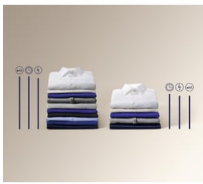

Špecifikácie a benefity

Individuálna starostlivosť a kratšie cykly

Technológia SensiCare prispôsobuje program aktuálnej náplni, aby zabránila zbytočne dlhému praniu. Odevy si tak dlhšie zachovávajú svoj vzhľad a hebkosť.

- Jemný program Hodváb navrhnutý špeciálne pre hodváb
- Pracie programy: Eco 40-60, bavlna, syntetika, jemná bielizeň, Rapid 14min, plákanie, odstredenie/vypustenie, Anti Allergy Vapour, Duvet, hodváb, vlna, šport, športová bielizeň, džínsovina
- Invertný motor pre zvýšený výkon a extrémne tichý chod
- Ochrana proti vytopeniu