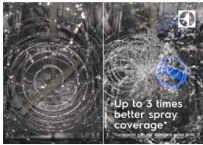

Maximálne pokrytie so systémom SatelliteClean®

Sprchovacie rameno SatelliteClean® dosahuje až trikrát lepšie výsledky umývania než bežné rameno. Dvojitá rotácia a neustále meniaci sa uhol sprchovania zabezpečujú perfektne umytý a žiarivo čistý riad.