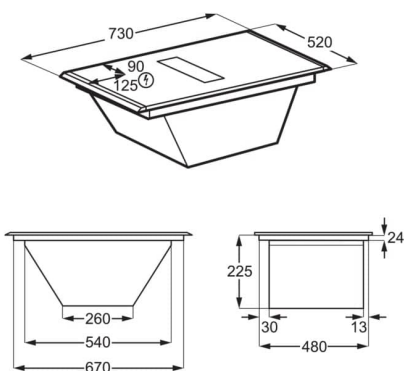

Technická špecifikácia

Rozmery ŠxH (mm)	730x520
Rozmery pre zabudovanie VxŠxH (mm)	225x680x490
Energetická trieda	A+
Ovládanie	Hawk
Farba	čierna
Čistá hmotnosť (kg)	17.34
Výpusť vzduchu	220
Typ filtra	hliníková mriežka
Tukový filter (typ/počet)	2
Napätie (V)	220-240V/400V2N
Dĺžka prívodného kábla (m)	1.5
Recirculation Max, m³/h	480
Recirculation Min, m³/h	250
Recirc. sound power min, dB(A)	55
Recirc. sound power max, dB(A)	71
Čiarový kód EAN	7333394009834

PSGBHH230DE00001