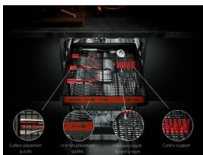

Krehké sklo v bezpečí

Aj extra výkonné umývačky riadu vedia poskytnúť sklu jemnú starostlivosť. Príchytky SoftGrip v hornom koši pridržiavajú poháre šetrne, a pritom bezpečne na svojom mieste. Gumené hroty SoftSpikes zabraňujú ich poškrabaniu a poškodeniu.

Pohodlné umývanie s prispôsobiteľnou zásuvkou MaxiFlex

Zásuvka MaxiFlex je navrhnutá pre príbor a kuchynské náčinie rôznych tvarov a veľkostí. Vďaka flexibilným priečkam si ju ľahko prispôbíte podľa potreby. Zásuvka je navyše hlbšia, takže v nej ľahko umyjete aj väčšie množstvo riadu naraz.

- Inštalácia: Zabudovateľná - plne integrovateľná umývačka
- Umývačka pre inštaláciu vo výške
- Kapacita umývania: 15
- 7 programy/-ov, 4 teploty/teplôt
- Umývacie programy: 160 minútový, 60 minútový, 90 minútový, AUTO Sense, Eko, Machine Care, rýchly 30 minútový
- Systém sušenia: AirDry
- Možnosť odloženia štartu o 1 až 24 hodín
- Vodný senzor zisťuje úroveň znečistenia vody a upravuje spotrebu vody
- Indikátor soli a leštidla
- Ukazovatele funkcií: leštidlo, soľ, budík, posunutý štart 1-24 hodín, extra tichý, XtraPower, GlassCare, Time beam White
- Interné osvetlenie pre optimálny prehľad v umývačke
- Výškovo nastaviteľný horný košík, dokonca i plne naložený
- Horný košík s: 6 úchytoch na poháre na víno, 2 sklopné držiaky, 2 sklopné drôtené úchyty na poháre, 2 mäkké gumové špičky, sklopné držiaky na poháre, Stainless steel handle AEG
- Dolný košík s: 4 foldable tines, Stainless steel handle
- Rozmery spotrebiča VxŠxH (mm): 818 x 596 x 550