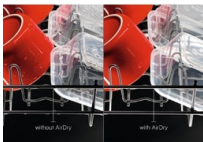

Automatické otvorenie dvierok AirDry

Technológia AirDry s cirkuláciou vzduchu zvyšuje účinnosť sušenia a zároveň minimalizuje spotrebu energie. Pred koncom sušenia sa dvierka umývačky automaticky pootvoria na 10 cm, aby mohol dovnútra prúdiť čerstvý vzduch, ktorý riad prirodzene dosuší. Už žiadne zaschnuté kvapky.