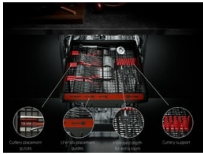

Krehké sklo v bezpečí

Aj extra výkonné umývačky riadu vedia poskytnúť sklu jemnú starostlivosť. Príchytky SoftGrip v hornom koši pridržiavajú poháre šetrne, a pritom bezpečne na svojom mieste. Gumené hroty SoftSpikes zabraňujú ich poškrábaniu a poškodeniu.

Špecifikácie a benefity

Prispôsobiteľný priestor a pohodlné čistenie so zásuvkou MaxiFlex

Zásuvka MaxiFlex je navrhnutá tak, aby sa do nej zmestili príbory a pomôcky mnohých veľkostí, či sú veľké alebo majú nezvyčajný tvar. Flexibilné oddeľovače a maximalizovaná hĺbka umožňujú prispôsobiť každú dávku. Takmer každá položka sa plynulo naloží a umyje naraz.

Dvojité sprchovacie rameno je účinné v každom kúte

Dve otočné sprchovacie ramená dôkladne osprchujú vodou každé zákutie vo vnútri umývačky. Riad bude perfektne čistý. V hornom i dolnom koši.

Ľahký prístup k riadu s výškovo nastaviteľným košom QuickLift

Pohodlné vkladanie a vyberanie riadu určite oceníte. Aj keď je horný kôš úplne plný, so systémom QuickLift ľahko upravíte jeho polohu, aby ste mohli do umývačky bez problémov naukladať všetok riad.

- Inštalácia: Zabudovateľná umývačka s viditeľným ovládacím panelom
- Kapacita umývania: 10
- 9 programy/-ov, 4 teploty/teplôt
- Umývacie programy: 160 minútový, 60 minútový, 90 minútový, automatický, Eko, extra tichý, Machine Care, rýchly 30 minútový, opláchnutie
- Systém sušenia: AirDry
- Možnosť odloženia štartu o 1 až 24 hodín
- Vodný senzor zisťuje úroveň znečistenia vody a upravuje spotrebu vody
- Indikátor soli a leštidla
- Ukazovatele funkcií: leštidlo, soľ, fáza sušenia, fáza oplachovania, umývanie, vybraný program, posunutý štart 1-24 hodín, XtraPower, extra hygienický, GlassCare
- Výškovo nastaviteľný horný košík, dokonca i plne naložený
- Horný košík s: 6 úchytovcami na poháre na víno, 2 mäkké gumové špičky, sklopné držiaky na poháre, plastová rukoväť
- Dolný košík s: 4 foldable tines, Plastic handle
- Rozmery spotrebiča VxŠxH (mm): 818 x 446 x 570