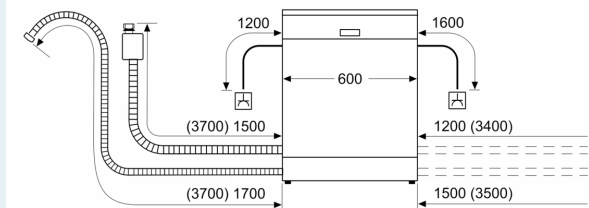

- vr. násypky na soľ
- vr. ochrany pracovnej dosky pred parou

Rozmery

- rozmery spotrebiča (V x Š x H): 81.5 x 59.8 x 55 cm

¹ stupnica tried energetickej účinnosti od A po G

² spotreba energie v kWh na 100 cyklov (v programe Eco 50 °C)

rozmery v mm

⚡ zásuvka
() hodnoty s predživacou súpravou

rozmery v mm