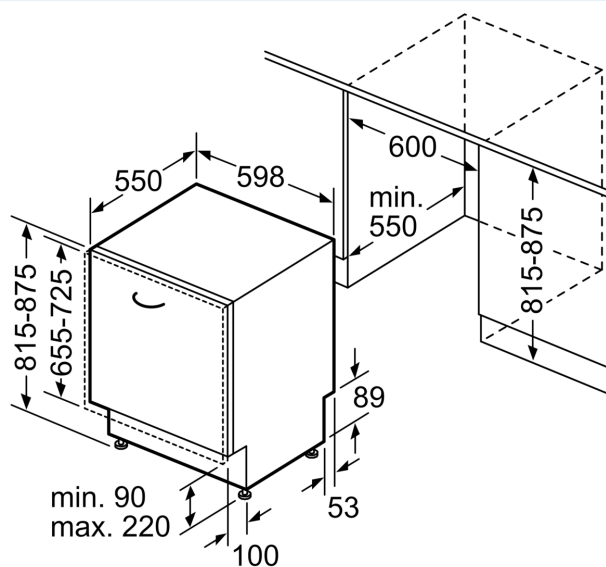

- vr. násypky na soľ
- vr. ochrany pracovnej dosky pred parou

Rozmery

- rozmery spotrebiča (V x Š x H): 81.5 x 59.8 x 55 cm

¹ stupnica tried energetickej účinnosti od A po G

² spotreba energie v kWh na 100 cyklov (v programe Eco 50 °C)

rozmery v mm

⚡ zásuvka
() hodnoty s predživacou súpravou

rozmery v mm