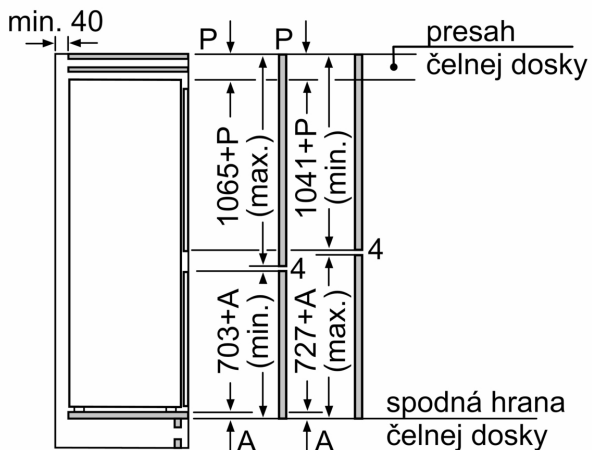

Rozmery

- rozmery prístroja (V x Š x H) : 177.2 cm x 55.8 cm x 54.8 cm
- rozmery niky (V x Š x H): 177.5 cm x 56.0 cm x 55.0 cm

Technické informácie

- záves dverí vpravo, voliteľný
- klimatická trieda: SN-ST
- napätie: 220 - 240 V
- dĺžka prívodného kábla: 230 cm

Rozmery v mm

výstup vzduchu
min. 200 cm²

vetranie
v podstavci
min. 200 cm²

rozmery v mr

rozmery v mm

Odporúčané rozmery medzier pre plochý záves

F	R	X
16-19	0-3	2,5
20	0-1	3
	2-3	2,5
21	0-1	3
	2-3	2,5
22	0	4
	1	3,5
	2-3	3

Uvedené rozmery dvierok platia pre poldrážku dvierok 4 mm.

rozmery v mm

Rozmery medzier odporúčané v tabuľke je potrebné dodržiavať, aby bolo zaručené bezproblémové otváranie dverí zariadenia a nedochádzalo k poškodeniu kuchynského nábytku.