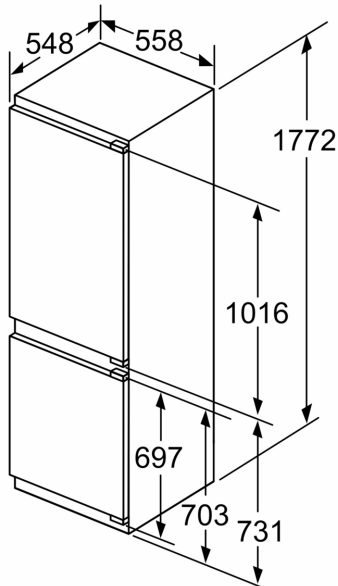

Rozmery

- rozmery prístroja (V x Š x H) : 177.2 cm x 55.8 cm x 54.8 cm
- rozmery niky (V x Š x H): 177.5 cm x 56.0 cm x 55.0 cm

Technické informácie

- záves dverí vpravo, voliteľný
- klimatická trieda: SN-ST
- napätie: 220 - 240 V
- dĺžka prívodného kábla: 230 cm

Δ Hmotnosť

A: Výška dvierok spotrebiča, vrátane pántov v mm

B: Netlmený pánt, čelný diel v kg

C: Tlmený pánt, čelný diel v kg

D: Ďalšie možné zataženie v kg so súpravou na intenzívne zataženie

A	B	C	D
1500-1750	22	22	
720-1400	19	19	B+5 / C+5
A1	15	19	
A2	15	19	

Rozmery v mm

výstup vzduchu
min. 200 cm²

vetranie
v podstavci
min. 200 cm²

rozmery v mr

rozmery v mm

Odporúčané rozmery medzier pre plochý záves

F	R	X
16-19	0-3	2,5
20	0-1	3
	2-3	2,5
21	0-1	3
	2-3	2,5
22	0	4
	1	3,5
	2-3	3

Uvedené rozmery dvierok platia pre poldrážku dvierok 4 mm.

rozmery v mm

Rozmery medzier odporúčané v tabuľke je potrebné dodržiavať, aby bolo zaručené bezproblémové otváranie dverí zariadenia a nedochádzalo k poškodeniu kuchynského nábytku.