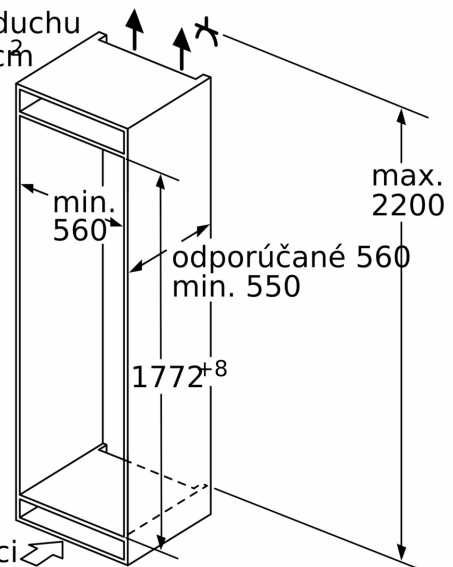

výstup vzduchu
min. 200 cm²

vetranie
v podstavci
min. 200 cm²

rozmery v mr