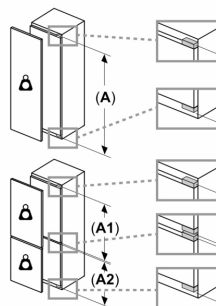

Rozmery

- rozmery prístroja (V x Š x H) : 177.2 cm x 55.8 cm x 54.8 cm
- rozmery niky (V x Š x H): 177.5 cm x 56.0 cm x 55.0 cm

Technické informácie

- záves dverí vpravo, voliteľný
- klimatická trieda: SN-ST
- napätie: 220 - 240 V
- dĺžka prívodného kábla: 230 cm

Inštalácia / Montáž

Všeobecné informácie

Séria 6, Zabudovateľná chladnička s mrazničkou dole, 177.2 x 55.8 cm, ploché panty KIN86ADB0

Maximálna povolená hmotnosť čelného dielu

Namontované čelné diely, ktoré presahujú povolenú hmotnosť, môžu spôsobiť poškodenie a funkčný poruchu pántov