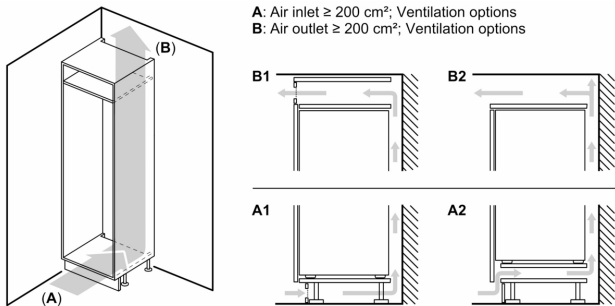

Rozmery

- rozmery prístroja (V x Š x H) : 177.2 cm x 55.8 cm x 54.8 cm
- rozmery niky (V x Š x H): 177.5 cm x 56.0 cm x 55.0 cm

Technické informácie

- záves dverí vpravo, voliteľný
- klimatická trieda: SN-ST
- napätie: 220 - 240 V
- dĺžka prívodného kábla: 230 cm

Príslušenstvo

- 1 x miska na ľad

Špecifikácie

- Na základe výsledkov normalizovanej skúšky trvajúcej 24h. Skutočná spotreba energie závisí na spôsobe použitia a umiestnenia spotrebiča.

Životné prostredie a bezpečnosť

Inštalácia / Montáž

Všeobecné informácie

Séria 6, Zabudovateľná chladnička s mrazničkou dole, 177.2 x 55.8 cm, ploché panty KIN86ADB0

Maximálna povolená hmotnosť čelného dielu

Namontované čelné diely, ktoré presahujú povolenú hmotnosť, môžu spôsobiť poškodenie a funkčný poruchu pántov