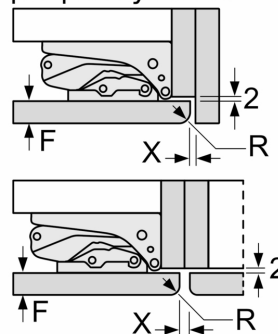

Rozmery v mm

výstup vzduchu
min. 200 cm²

vetranie
v podstavci
min. 200 cm²

rozmery v mr

rozmery v mm

Odporúčané rozmery medzier pre plochý záves

F	R	X
16-19	0-3	2,5
20	0-1	3
	2-3	2,5
21	0-1	3
	2-3	2,5
22	0	4
	1	3,5
	2-3	3

Uvedené rozmery dvierok platia pre poldrážku dvierok 4 mm.

rozmery v mm

Rozmery medzier odporúčané v tabuľke je potrebné dodržiavať, aby bolo zaručené bezproblémové otváranie dverí zariadenia a nedochádzalo k poškodeniu kuchynského nábytku.