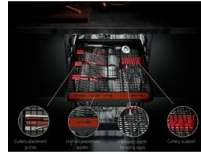

Špecifikácie a benefity

Špeciálna ochrana krehkých pohárov

Krehké sklo potrebuje špeciálnu starostlivosť. Horný kôš tejto umývačky riadu je preto vybavený jemnými príchytkami SoftGrip, ktoré poháre pevne pridržiavajú na svojom mieste, a hrotmi SoftSpikes, ktoré ich stabilizujú a zabraňujú ich prevráteniu a poškodeniu.

Prispôsobiteľný priestor a pohodlné čistenie so zásuvkou MaxiFlex

Zásuvka MaxiFlex je navrhnutá tak, aby sa do nej zmestili príbory a pomôcky mnohých veľkostí, či sú veľké alebo majú nezvyčajný tvar. Flexibilné oddeľovače a maximalizovaná hĺbka umožňujú prispôsobiť každú dávku. Takmer každá položka sa plynulo naloží a umyje naraz.

Dvojité sprchovacie rameno je účinné v každom kúte

Dve otočné sprchovacie ramená dôkladne osprchujú vodu každé zákutie vo vnútri umývačky. Riad bude perfektne čistý. V hornom i dolnom koši.

- Inštalácia: Zabudovateľná - plne integrovateľná umývačka
- Umývačka pre inštaláciu vo výške
- 7 programy/ov, 3 teploty/teplôt
- Umývacie programy: 160 minútový, 60 minútový, 90 minútový, AUTO Sense, Eko, Machine care, rýchly 30 minútový
- Systém sušenia: AirDry
- Možnosť odloženia štartu o 1 až 24 hodín
- Vodný senzor zisťuje úroveň znečistenia vody a upravuje spotrebu vody
- Indikátor soli a leštidla
- Ukazovatele funkcií: budík, posunutý štart 1-24 hodín, fáza sušenia, extra tichý, GlassCare, Machine Care, vybraný program, leštidlo, soľ, Time beam White, XtraPower
- Interné osvetlenie pre optimálny prehľad v umývačke
- Výškovo nastaviteľný horný košík, dokonca i plne naložený
- Horný košík s: 2 mäkké gumové špičky, 6 úchytoch na poháre na víno, sklopné držiaky na poháre, plastová rukoväť
- Dolný košík s: 2 foldable tines, plastová rukoväť
- Rozmery spotrebiča VxŠxH (mm): 818 x 446 x 550