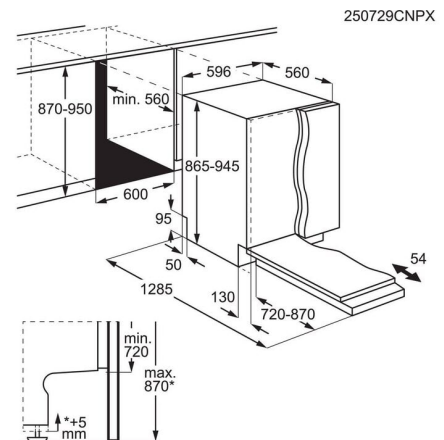

250729CNPX