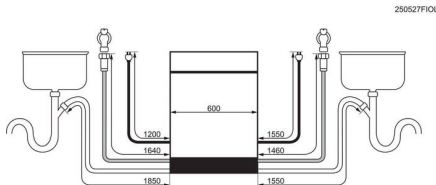

Ukazovateľ na podlahe	TimeOnFloor
Vybavenie dolného koša	Tall flat rack frame ComfortLift, 4 rear foldable tines with tine caps, stainless steel handle 2 front folding tines for glasses with tine caps, 2 front folding tines for saucer with tine caps, 2 mäkké gumové špičky, 6 úchytoy na poháre na víno, sklopné držiaky na poháre, stainless steel long handle ELUX
Vlastnosti horného koša	2 adj feet + 1 front adj rear foot (adj 0 to 8cm)
Kolieska a nožičky	7333394158471
Čiarový kód EAN	A
Energetická trieda	14
Menovitá kapacita (súprav riadu)	49
Spotreba energie na 100 cyklov (kWh)	8.4
Spotreba vody na cyklus (lit.)	5:10
Trvanie programu (h:min)	A
Trieda emisií hluku šíreného vzduchom	38
Úroveň emisií hluku šíreného vzduchom (dB (A) re 1pW)	0.5
Pohotovostný režim (W)	

250527F10L