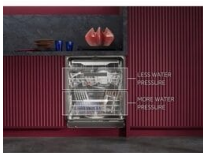

Špecifikácie a benefity

SatelliteClean® Pro: Účinná technológia na ťažko odstrániteľné zvyšky jedla

Ostrekovacie rameno SatelliteClean® Pro s dvojitou rotáciou účinne privádza vodu z viacerých uhlov. Výsledkom je 100 % odstránenie odolných zvyškov jedla len za 90 minút bez dodatočnej spotreby vody.

Všestranné koše EasyFlex Plus s deliteľným košom na príbor

Prepracované koše EasyFlex Plus sa plynulo vysúvajú a majú tri sklápaateľné rady na vytvorenie priestoru pre nadrozmerný riad. Gumové úchyty a protišmykové hroty bezpečne držia poháre na stopke a zabraňujú nárazom. Do zásuvky na príbor sa zmestia aj metličky a naberačky.

ZoneClean: Intenzívne umývanie hrncov a panvíc, šetrné umývanie pohárov

Aktivujte funkciu ZoneClean a maximalizujte tlak vody v ostrekovacom ramene na dôkladné umytie hrncov a panvíc v spodnom koši, zatiaľ čo v hornom koši sa poháre umývajú jemnejším tlakom. Dve umývacie zóny bez dodatočnej spotreby vody či energie.

- Inštalácia: Zabudovateľná - plne integrovateľná umývačka
- 8 programy/-ov, 4 teploty/teplôt
- Umývacie programy: 120 Minutes, 60 minútový, 90 minútový, AUTO Sense, Eko, Machine care, rýchly 30 minútový, opláchnutie
- Systém sušenia: AirDry
- Možnosť odloženia štartu o 1 až 24 hodín
- Vodný senzor zisťuje úroveň znečistenia vody a upravuje spotrebu vody
- Indikátor soli a leštidla
- Ukazovatele funkcií: budík, posunutý štart 1-24 hodín, extra tichý, GlassCare, LightOnFloor, leštidlo, soľ, ZoneClean
- Interné osvetlenie pre optimálny prehľad v umývačke
- Horný košík s: 2 front folding tines for glasses with tine caps, 2 front folding tines for saucer with tine caps, 2 mäkké gumové špičky, 6 úchytovej na poháre na víno, sklopnej držiaky na poháre, Stainless steel handle AEG
- Dolný košík s: 2 front foldable tines with tine caps, 4 rear foldable tines with tine caps, plastová rukoväť, Tall flat rack frame
- Rozmery spotrebiča VxŠxH (mm): 815 x 596 x 550