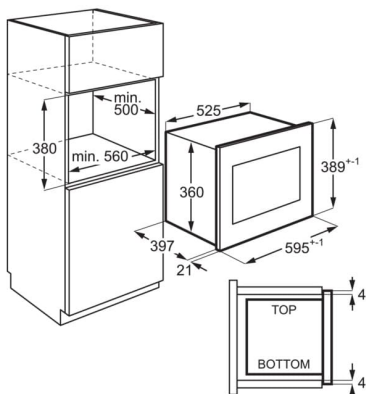

Technická špecifikácia

Systém tepelnej úpravy	Mikrovlny/gril
Výkon mikrovln (W)	900
Výkon grilu (W)	800
Počet výkonových stupňov pre mikrovlny	5
Rozmery pre zabudovanie VxŠxH (mm)	380x562x500
Príkion (W)	2200
Inštalácia	Výhradne zabudovateľný spotrebič
Rozmery (mm)	388x594x404
Čistá hmotnosť (kg)	18.5
Dĺžka prívodného kábla (m)	1.4
Farba	Black Matt Glass
Materiál vnútra rúry	nehrdzavejúca oceľ
Farba vnútra rúry	antikorová
Frekvencia	50
Požadované istenie (A)	10 A
Čiarový kód EAN	7333394129686

PSGBMC220DE00007