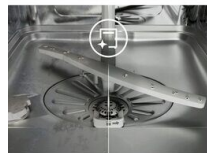

Výškovo nastaviteľný horný kôš vám umožňuje získať viac miesta nad košom alebo pod ním – stačí uchopiť držadlá na oboch stranách koša a jemným potiahnutím nahor ho zdvihnúť do vyššej polohy alebo ho nechať klesnúť späť do nižšej polohy.

- Inštalácia: Zabudovateľná umývačka s viditeľným ovládacím panelom
- 8 programy/-ov, 3 teploty/teplôt
- Umývacie programy: 120 Minutes, 60 minútový, 90 minútový, AUTO Sense, Eko, Machine care, rýchly 30 minútový, opláchnutie
- Systém sušenia: AirDry
- Možnosť odloženia štartu o 1 až 24 hodín
- Vodný senzor zisťuje úroveň znečistenia vody a upravuje spotrebu vody
- Indikátor soli a leštidla
- Ukazovatele funkcií: posunutý štart 1-24 hodín, extra hygienický, ExtraPower, GlassCare, vybraný program, leštidlo, soľ
- Horný košík s: sklopné držiaky na poháre, plastová rukoväť AEG
- Dolný košík s: Low round rack frame, 2 rear foldable tines
- Rozmery spotrebiča VxŠxH (mm): 818 x 596 x 570