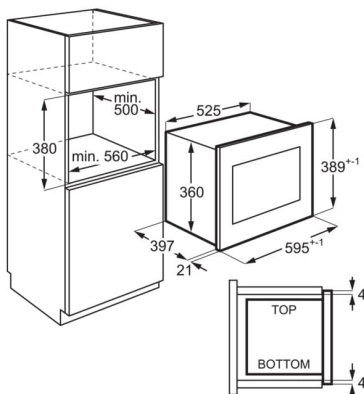

Technická špecifikácia

Systém tepelnej úpravy	Mikrovlny/gril
Výkon mikrovln (W)	900
Výkon grilu (W)	800
Počet výkonových stupňov pre mikrovlny	5
Rozmery pre zabudovanie VxŠxH (mm)	380x562x500
Príkon (W)	2200
Inštalácia	Výhradne zabudovateľný spotrebič
Rozmery (mm)	388x596x404
Čistá hmotnosť (kg)	18.5
Dĺžka prívodného kábla (m)	1.4
Farba	Black Matt Glass
Materiál vnútra rúry	nehrdzavejúca oceľ
Farba vnútra rúry	antikorová
Napätie (V)	230
Frekvencia	50
Požadované istenie (A)	10 A
Čiarový kód EAN	7333394129570

PSGBMC220DE00007